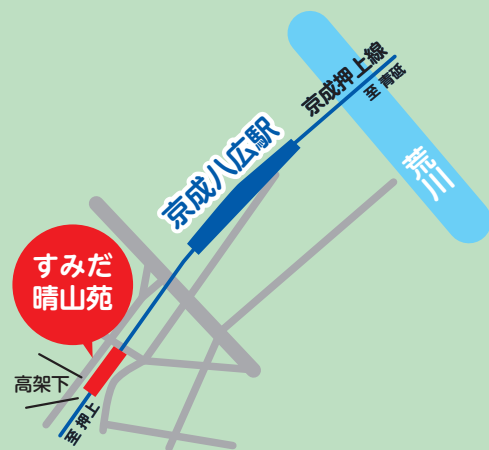

さ さんさん会の
カップケーキ

千 葉の採れたて里芋
サツマイモ

カ フェ パザバの
スコーン

パステル画家
岩口史子さんによる
似顔絵イベント
(先着5名さま無料)

2022 **土** 10.8

会場：すみだ晴山苑 駐車場

時間：11:00 ~ 14:00

主催 / すみだ晴山苑 クルン